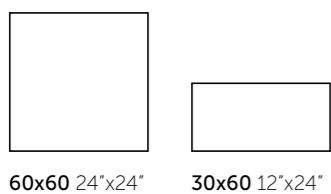

## 2 FORMATOS SIZES

## PACKING

FORMATO SIZE	PALLET	CAJA   BOX			PALLET		
		PIEZAS PIECES	m <sup>2</sup> SQM	PESO WEIGHT	CAJAS/PAL BOXES/PAL	m <sup>2</sup> SQM	PESO WEIGHT
60x60	EUROPALLET	4	1,44	32	4	57,6	1.280
30x60	EUROPALLET	8	1,44	32	4	57,6	1.280